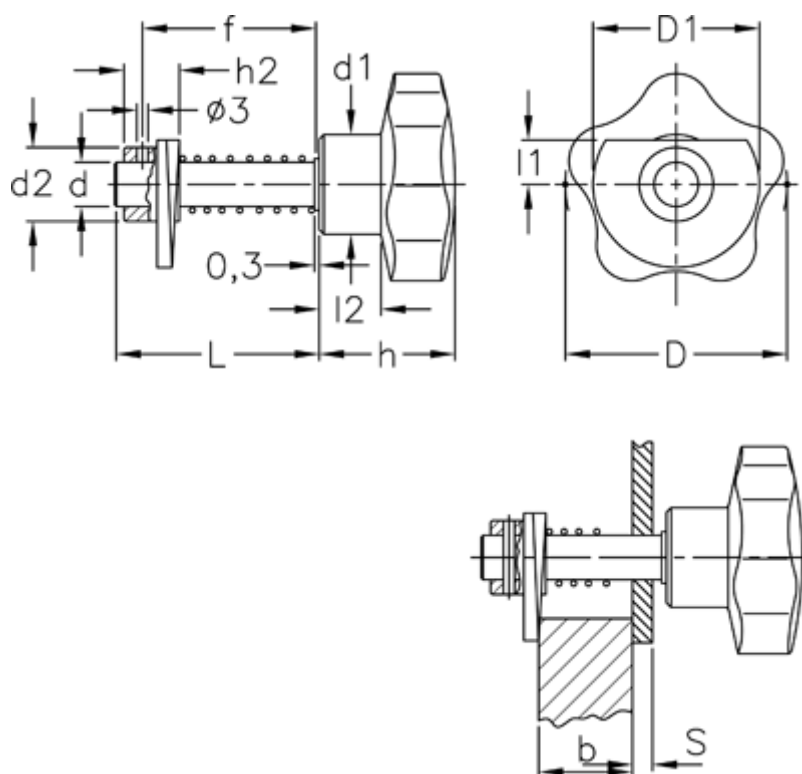

Varenummer: 2310068465
 Beskrivelse: E+G Dørrigel
 VCK.362/60-3-D-INOX

Mål

D = 60	Hulstørrelse	= 12 H9
d = 12	L	= 64
D1 = 45	l1	= 12
d1 = 27	l2	= 17
d2 = 20	S+b Dørtykkelse S>5 mm	= 17 til 49
f = S + b + 8,5 mm		
h = 37		
h2 = 15		